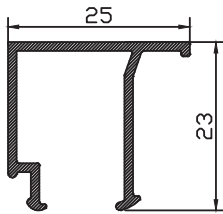

ER-7555
1.054 kg/m

ER-7538
0,602 kg/m

ER-7554
0,580 kg/m

ER-7556
0,732 kg/m

ER-7557
0,629 kg/m

ER-7546
0,696 kg/m

ER-7545
0,249 kg/m

ER-7543
0,184 kg/m

ER-7542
0,314 kg/m

ER-7558
0,206 kg/m

ER-7539
0,905 kg/m

ER-7541
0,228 kg/m

ER 3806
0,516 kg/m

ERSAŞ[®] ALÜMİNYUM

Genel Müdürlük / Head Office

İncirlik Sk. No: 11-15, PK 34050, Eyüpsultan / İstanbul / Türkiye
E-posta: sales@ersasaluminyum.com.tr
Tel: +90 (212) 674 84 84
Fax: +90 (212) 501 95 76